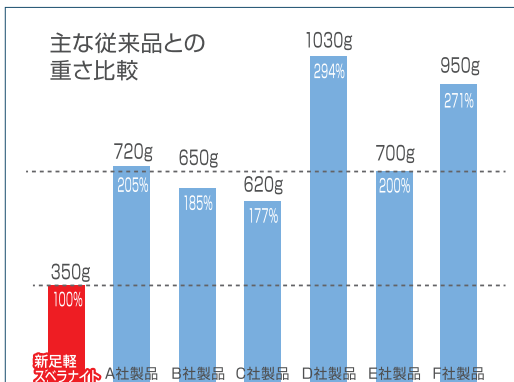

快適性

「軽く」「足冷えしずらい」

発泡EVA(エチレン酢酸ビニル)で出来ているため、ゴム長靴の半分以下の軽さです。底冷えのする冬でも空気層のあるEVAは、靴内温度が下がりにくいので**足が冷えにくい**設計です。そのため、冬場や寒い現場でも快適に履いていただけます。

経済性

財布に優しい長持ち素材!

長靴の交換頻度が高いとコストがかさみます。主原料のEVAは、耐候性や耐薬品性に優れ、過酷な環境下でも劣化しにくい特長があります。また、靴裏の高防滑特殊素材は耐摩耗性基準値の約3倍もあります。そのため、**とても長持ち**する製品です。

企画・総発売元

アクション ジャパン 株式会社

〒658-0046 神戸市東灘区御影本町2丁目9-16
アクションジャパンビル
TEL.078-843-5417 FAX.078-843-6817

アクションジャパン

検索

商品に関するお問い合わせは、
弊社ホームページまで

●標準タイプ

定価 **¥5,280**
(税抜価格 ¥4,800)

●ガード付き

つま先が安心

※安全靴ではございません。

定価 **¥5,940**
(税抜価格 ¥5,400)

■カラー／白

■サイズ／23cm、24cm、25cm、26cm、27cm、28cm