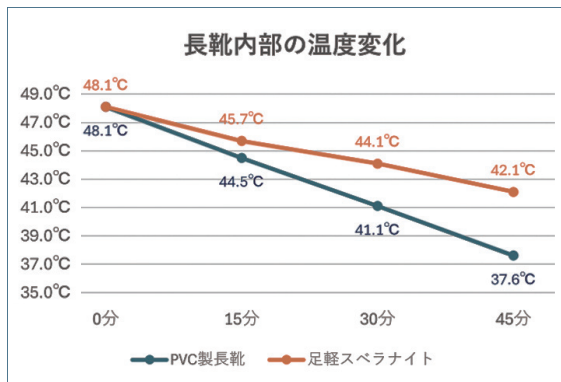

快適性

「軽く」「足冷えしずらい」

発泡EVA(エチレン酢酸ビニル)で出来ているため、ゴム長靴の半分以下の軽さです。底冷えのする冬でも空気層のあるEVAは、靴内温度が下がりにくいので**足が冷えにくい**設計です。そのため、冬場や寒い現場でも快適に履いていただけます。

経済性

財布に優しい長持ち素材!

長靴の交換頻度が高いとコストがかさみます。主原料のEVAは、耐候性や耐薬品性に優れ、過酷な環境下でも劣化しにくい特長があります。また、靴裏の高防滑特殊素材は耐摩耗性基準値の約3倍もあります。そのため、**とても長持ち**する製品です。

企画・総発売元

アクション ジャパン 株式会社

〒658-0046 神戸市東灘区御影本町2丁目9-16
アクションジャパンビル
TEL.078-843-5417 FAX.078-843-6817

アクションジャパン

検索

商品に関するお問い合わせは、
弊社ホームページまで

●標準タイプ

定価 **¥5,280**
(税抜価格 ¥4,800)

●ガード付き

つま先が安心

※安全靴ではございません。

定価 **¥5,940**
(税抜価格 ¥5,400)

■カラー／白

■サイズ／23cm、24cm、25cm、26cm、27cm、28cm