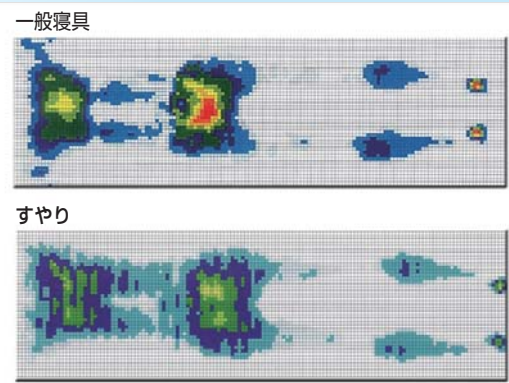

四千坪の木々に囲まれた敷地に静かに佇む高級温泉宿
かつらの木の郷(奥飛騨温泉郷)

1 ここまで優れた体圧分散能力！

この厚みでとてもレベルの高い圧力分散を可能にしました。

被験者：男性 168cm、62kg
財団法人 日本紡績検査協会調べ

2 ずれ力の吸収もお手のもの！

寝返りや背上げしたとき身体にかかるずれ力を、最適にカットした波形状が効率良く分散します。

3 湿潤対策も万全です！

吸放湿性能の高い素材のすやりは、一般的なウレタンマットレス約2倍の吸湿性、同低反発ウレタンマットレス約21倍の通気性があります。