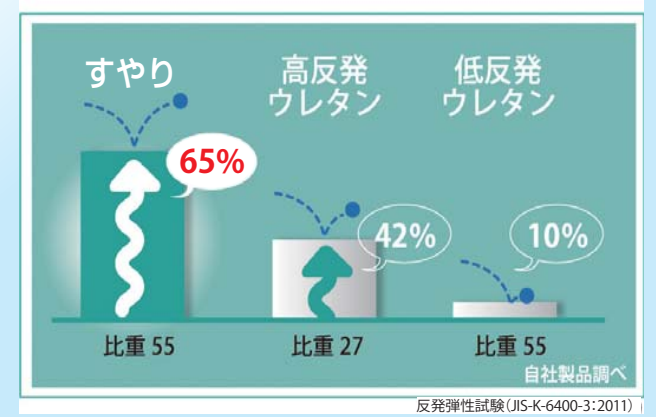

四千坪の木々に囲まれた敷地に静かに佇む高級温泉宿
かつらの木の郷(奥飛騨温泉郷)

1 ここまで優れた体圧分散能力！

この厚みでとてもレベルの高い圧力分散を可能にしました。

被験者：男性 168cm、62kg
財団法人 日本紡績検査協会調べ

2 ずれ力の吸収もお手のもの！

寝返りや背上げしたとき身体にかかるずれ力を、最適にカットした波形状が効率良く分散します。

3 湿潤対策も万全です！

吸放湿性能の高い素材のすやりは、一般的なウレタンマットレス約2倍の吸湿性、同低反発ウレタンマットレス約21倍の通気性があります。

4 こんなに動きやすい！

沈み込む低反発ウレタンはもちろん、一般的な高反発ウレタンと比べても驚きの好反発性です。

5 耐久性抜群、長く使えます！

耐久性テストで有名なドイツ工業試験LGAの8万回の圧縮テストで、約99%の復元率。一般的なウレタンの弱点のへたりにも強いです。

6 沈み込み過ぎず体動が容易！

柔らかく厚い
マットレス

沈みこみ過ぎる

・動きにくい
・介護にくい
・身体が不自然に曲がる