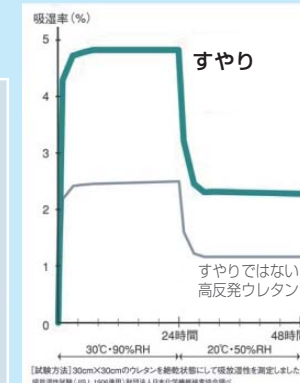

四千坪の木々に囲まれた敷地に静かに佇む高級温泉宿
かつらの木の郷(奥飛騨温泉郷)

1 ここまで優れた体圧分散能力！

この厚みでとてもレベルの高い圧力分散を可能にしました。

被験者：男性 168cm、62kg
財団法人 日本紡績検査協会調べ

2 ずれ力の吸収もお手のもの！

寝返りや背上げしたとき身体にかかるずれ力を、最適にカットした波形状が効率良く分散します。

3 湿潤対策も万全です！

吸放湿性能の高い素材のすやりは、一般的なウレタンマットレス約2倍の吸湿性、同低反発ウレタンマットレス約21倍の通気性があります。

4 こんなに動きやすい！

沈み込む低反発ウレタンはもちろん、一般的な高反発ウレタンと比べても驚きの好反発性です。

5 耐久性抜群、長く使えます！

耐久性テストで有名なドイツ工業試験LGAの8万回の圧縮テストで、約99%の復元率。一般的なウレタンの弱点のへたりにも強いです。

6 沈み込み過ぎず体動が容易！

柔らかく厚い
マットレス

沈みこみ過ぎる

・動きにくい
・介護にくい
・身体が不自然に曲がる