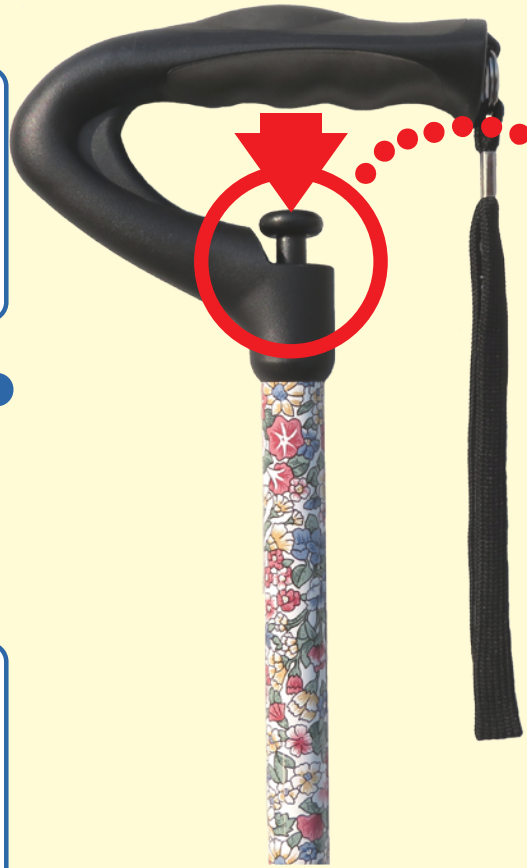

ワンタッチ無段階調整ステッキ

神戸すてっき

生命を包む世界品質

ACTION
JAPAN

カウンターにて

レストランにて

カートにて

座席にて

階段・坂の上り下り

ボタンを押すだけで
簡単に無段階伸縮!

だから・・・

- 高さ調整に時間や手間をかけることがありません!
- いつでもどこでもコンパクトにできるので、じゃまになりません!
- 坂道や階段で適切な長さにできるので、より安全な歩行をサポートします!

商品名	神戸すてっき
長さ	67～103cm
重さ	430g
材質	本体：アルミニウム グリップ：ポリプロピレン TPR樹脂

※負荷がかかるとボタンにロックがかかります。
使用中、間違ってもボタンにふれても下におりない安全設計です!

カラーバリエーション (3色)

品番:VE100FW 花柄ホホワイト		品番:VE900 替えゴム 定価:¥605 (税込)	
品番:VE100WD 木目		 <p>脚ゴムは、斜め突きに強い高耐久性タイプです。</p>	
品番:VE100CS チェックシルバー			

定価 **¥7,095** (税抜 ¥6,450)

輸入代理店

アクションジャパン株式会社

〒658-0046 神戸市東灘区御影本町2丁目9-16