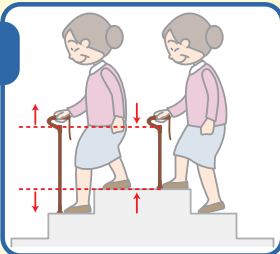

ワンタッチ無段階調整ステッキ

神戸すてっき

生命を包む世界品質

ACTION
JAPAN

カウンターにて

レストランにて

カートにて

座席にて

階段・坂の上り下り

ボタンを押すだけで
簡単に無段階伸縮!

だから・・・

- 高さ調整に時間や手間をかけることがありません!
- いつでもどこでもコンパクトにできるので、じゃまになりません!
- 坂道や階段で適切な長さにできるので、より安全な歩行をサポートします!

商品名	神戸すてっき
長さ	67～103cm
重さ	430g
材質	本体：アルミニウム グリップ：ポリプロピレン TPR樹脂

※負荷がかかるとボタンにロックがかかります。
使用中、間違ってもボタンにふれても下におりない安全設計です!