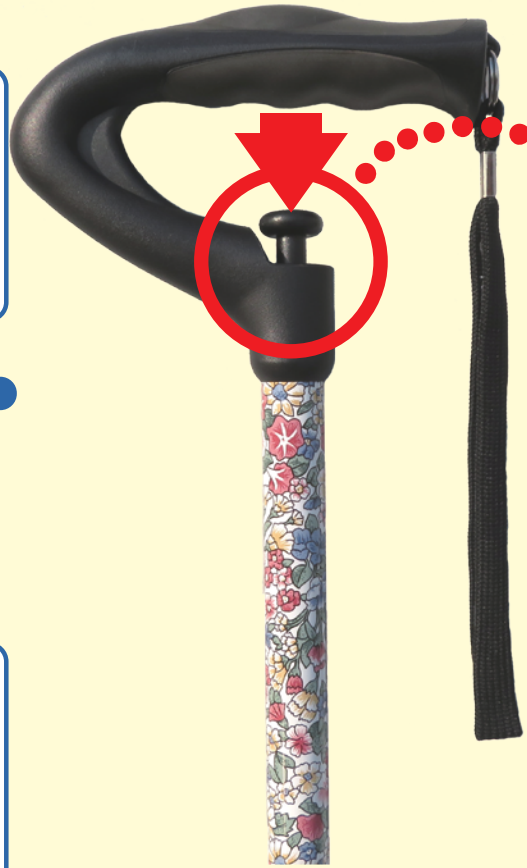

ワンタッチ無段階調整ステッキ

# 神戸すてっき

生命を包む世界品質

**ACTION**  
JAPAN

ボタンを押すだけで  
簡単に無段階伸縮!

だから・・・

- 高さ調整に時間や手間をかけることがありません!
- いつでもどこでもコンパクトにできるので、じゃまになりません!
- 坂道や階段で適切な長さにできるので、より安全な歩行をサポートします!

商品名	神戸すてっき
長さ	67～103cm
重さ	430g
材質	本体：アルミニウム グリップ：ポリプロピレン TPR樹脂

※負荷がかかるとボタンにロックがかかります。  
使用中、間違ってもボタンにふれても下におりない安全設計です!