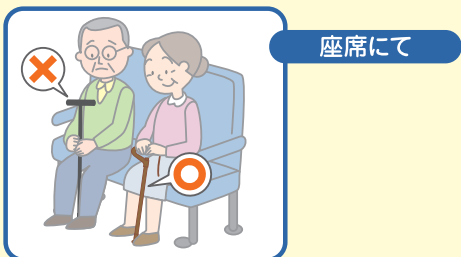

# 神戸すてっき

生命を包む世界品質

**ACTION**  
JAPAN

ボタンを押すだけで  
簡単に無段階伸縮!

だから・・・

- 高さ調整に時間や手間をかけることがありません!
- いつでもどこでもコンパクトにできるので、じゃまになりません!
- 坂道や階段で適切な長さにできるので、より安全な歩行をサポートします!

商品名	神戸すてっき
長さ	67～103cm
重さ	430g
材質	本体：アルミニウム グリップ：ポリプロピレン TPR樹脂

※負荷がかかるとボタンにロックがかかります。  
使用中、間違ってもボタンにふれても下におりない安全設計です!