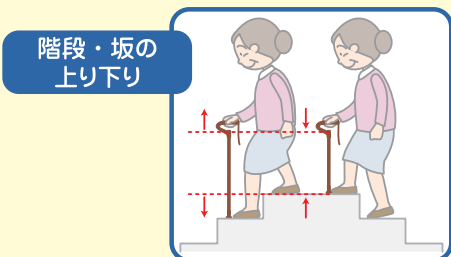

カラーバリエーション (3色)

品番: VE100FW 花柄ホワイ		品番: VE900 替えゴム 定価: ¥550 (税込)	
品番: VE100WD 木目		脚ゴムは、斜め突きに強い高耐久性タイプです。	
品番: VE100CS チェックシルバー			

定価 **¥5,445** (税込)

輸入代理店

アクションジャパン株式会社

〒658-0046 神戸市東灘区御影本町2丁目9-16

アクションジャパンビル

TEL.078-843-5417 FAX.078-843-6817

アクションジャパン

検索

●お問い合わせやモニター商品のご要望は