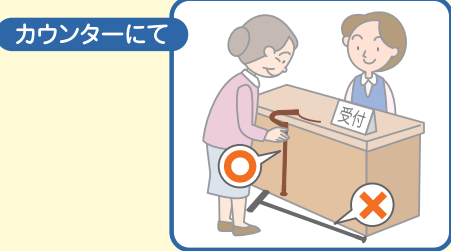

カラーバリエーション (3色)

品番: VE100FW 花柄ホワイ		品番: VE900 替えゴム 定価: ¥550 (税込)	
品番: VE100WD 木目		脚ゴムは、斜め突きに強い高耐久性タイプです。	
品番: VE100CS チェックシルバー			

定価 **¥5,445** (税込)

輸入代理店

アクションジャパン株式会社

〒658-0046 神戸市東灘区御影本町2丁目9-16

アクションジャパンビル

TEL.078-843-5417 FAX.078-843-6817

アクションジャパン

検索

●お問い合わせやモニター商品のご要望は